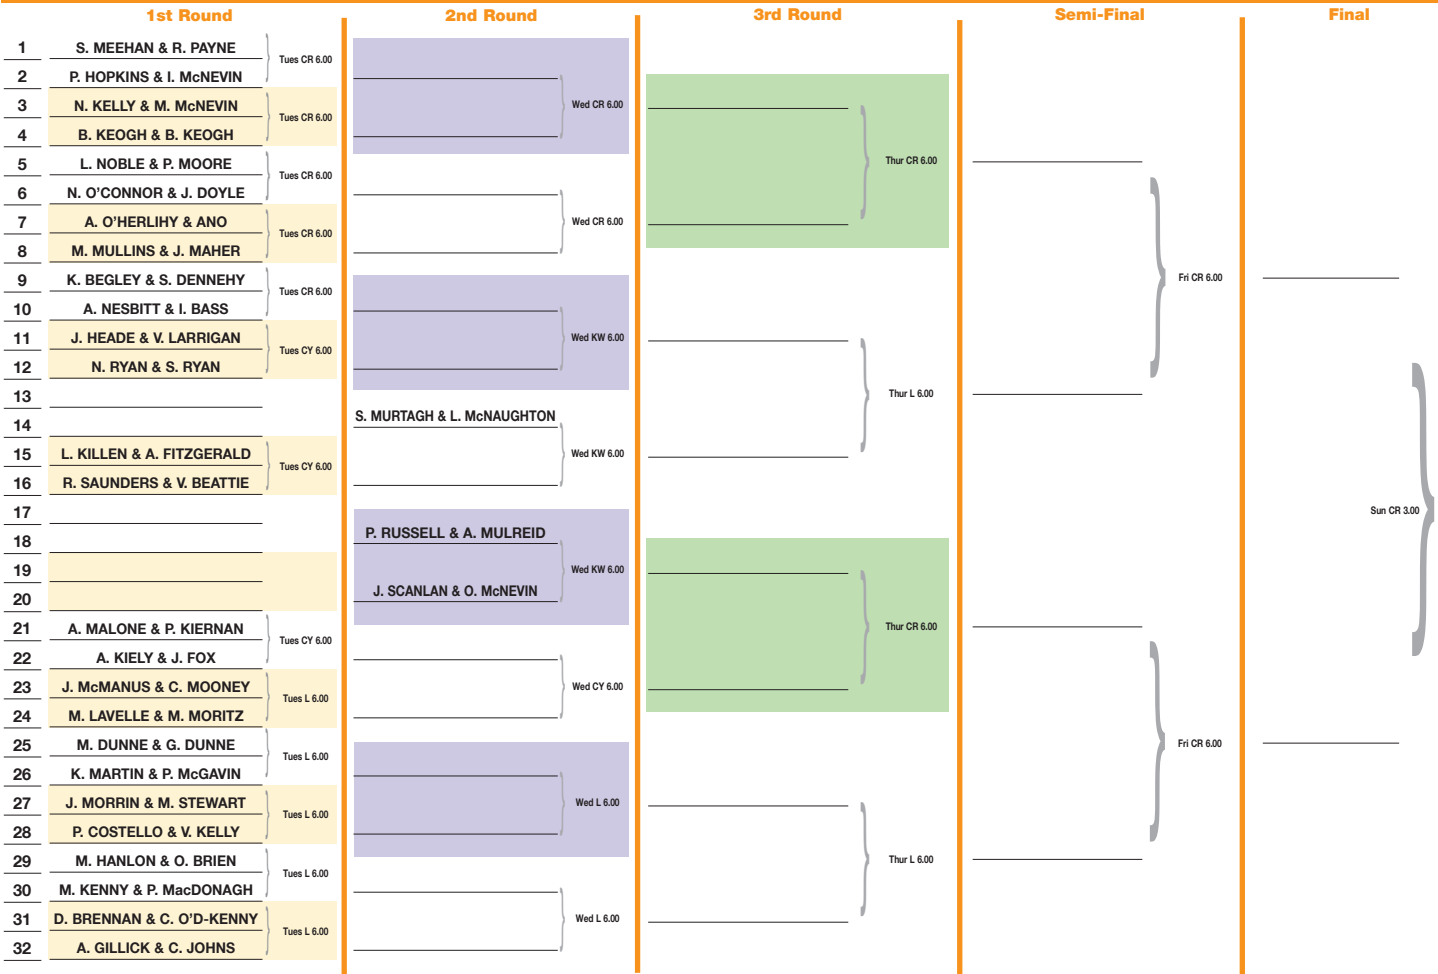

- MIXED PAIRS 2024 - MIXED PAIRS 2024 - MIXED PAIRS 2024 - MIXED PAIRS 2024 -

1st Round		2nd Round		3rd Round		4th Round		Semi-Final		Final	
1	S. CARBERRY & E. CARBERRY										
2	D. BYRNE & J. McMANUS										
3											
4		P. WHITNEY & J. CLINTON	Tues L 10.00								
5											
6		A. O'HERLIHY & J. McKEOWN	Mon CY 10.00								
7											
8		S. FLYNN & M. FLYNN									
9											
10		T. KIELY & A. KIELY	Mon CY 10.00								
11											
12		A. FOY & L. FOY									
13											
14		K. MURPHY & I-R. NOLAN	Mon L 10.00								
15											
16		M. DUNNE & L. NOBLE	Mon L 10.00								
17											
18		S. HAWTHORNE & C. MOONEY	Mon L 10.00								
19											
20		D. LOUGHRAN & L. MAHER									
21											
22		L. KILLEN & M. NORTON	Mon L 10.00								
23											
24		R. CREIGHTON & A. FITZGERALD	Mon L 10.00								
25											
26		N. RYAN & N. SMYTH	Mon L 10.00								
27											
28		C. MAHADY & S. MASON									
29											
30		M. HANLON & R. HANLON	Mon L 10.00								
31											
32		M. STEWART & ANO	Mon L 10.00								
33											
34		P. FOX & T. HANNA	Mon CR 10.00								
35											
36		A. RYAN & M. COWMAN									
37											
38		F. WOODS & J. HEADE	Mon CR 10.00								
39											
40		C. TURNER & P. COSTELLO									
41											
42		P. McGAVIN & B. CLARKE	Mon CR 10.00								
43											
44		J. LEONARD & N. KELLY									
45											
46		S. JOHNS & C. JOHNS	Tues CR 10.00								
47	J. WALSH & A. JOHNSTON										
48	V. BEATTIE & J. LANIGAN										
49											
50		D. LANE & K. LANE	Mon CR 10.00								
51											
52		A. NESBITT & P. SCANLAN									
53											
54		K. MARSHALL & H. CUMMINS	Mon KW 10.00								
55											
56		D. DOYLE & P. KIERNAN									
57											
58		G. MOONEY & G. LAFFAN	Mon KW 10.00								
59											
60		C. SHEPHERD & M. DOHERTY									
61											
62		M. CUSACK & R. SAUNDERS	Mon KW 10.00								
63											
64		A. MALONE & J. LYONS									

Fri Cr 10.00

Sun CR 3.00

- LADIES PAIRS 2024 — LADIES PAIRS 2024 — LADIES PAIRS 2024 — LADIES PAIRS 2024 -

Sun CR 3.00